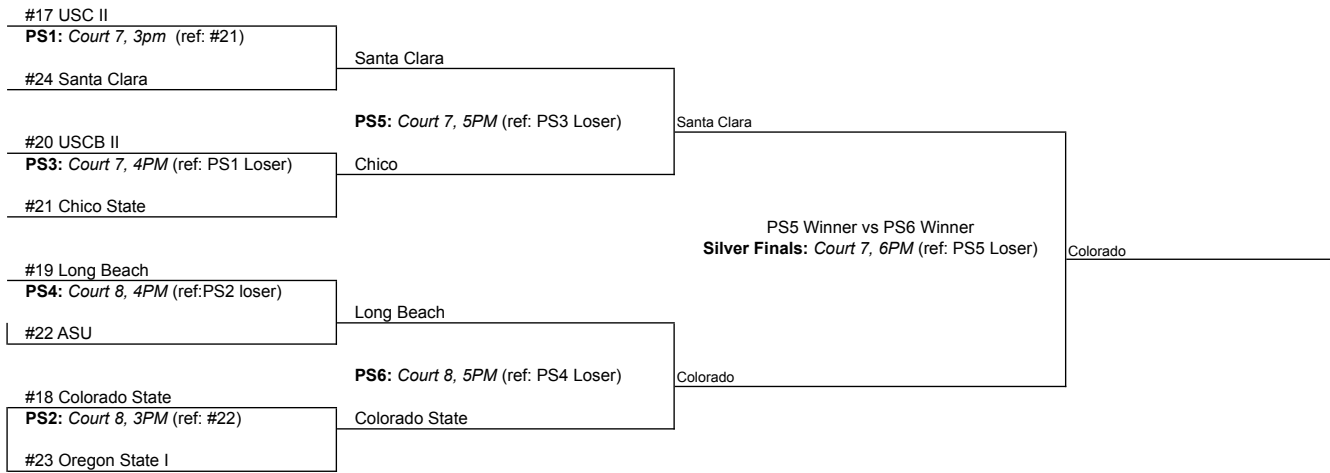

GOLD BRACKET

SILVER BRACKET

BRONZE BRACKET

Power Pool AA

	<i>Matches W-L</i>		<i>Games W-L</i>		<i>Point Ratio</i>	<i>Finish</i>
1 Arizona	2	- 0	4	- 0	1.457142857	1
13 Oregon	1	- 1	2	- 3	0.905982906	2
24 Santa Clara	0	- 2	1	- 4	0.818965517	3

	<i>Game 1</i>	<i>Game 2</i>	<i>Game 3</i>
<div style="border: 1px solid black; padding: 5px; display: inline-block;"> 1 Arizona vs 24 Santa Clara </div> <i>Ref: 13 Oregon</i>	25 - 14	25 - 16	-
<div style="border: 1px solid black; padding: 5px; display: inline-block;"> 13 Oregon vs 24 Santa Clara </div> <i>Ref: 1 Arizona</i>	29 - 27	22 - 25	15 - 13
<div style="border: 1px solid black; padding: 5px; display: inline-block;"> 1 Arizona vs 13 Oregon </div> <i>Ref: 24 Santa Clara</i>	25 - 15	27 - 25	-

Power Pool BB

	<i>Matches W-L</i>	<i>Games W-L</i>	<i>Point Ratio</i>	<i>Finish</i>
2 SDSU	2 - 0	4 - 0	1.960784314	1
14 UNR	1 - 1	2 - 2	0.906976744	2
23 Oregon State	0 - 2	0 - 4	0.59	3

	<i>Game 1</i>	<i>Game 2</i>	<i>Game 3</i>
<div style="border: 1px solid black; padding: 5px; display: inline-block;"> 2 SDSU vs 23 Oregon State <i>Ref: 14 UNR</i> </div>	25 - 11	25 - 12	-
<div style="border: 1px solid black; padding: 5px; display: inline-block;"> 14 UNR vs 23 Oregon State <i>Ref: 2 SDSU</i> </div>	25 - 19	25 - 17	-
<div style="border: 1px solid black; padding: 5px; display: inline-block;"> 2 SDSU vs 14 UNR <i>Ref: 23 Oregon State</i> </div>	25 - 14	25 - 14	-