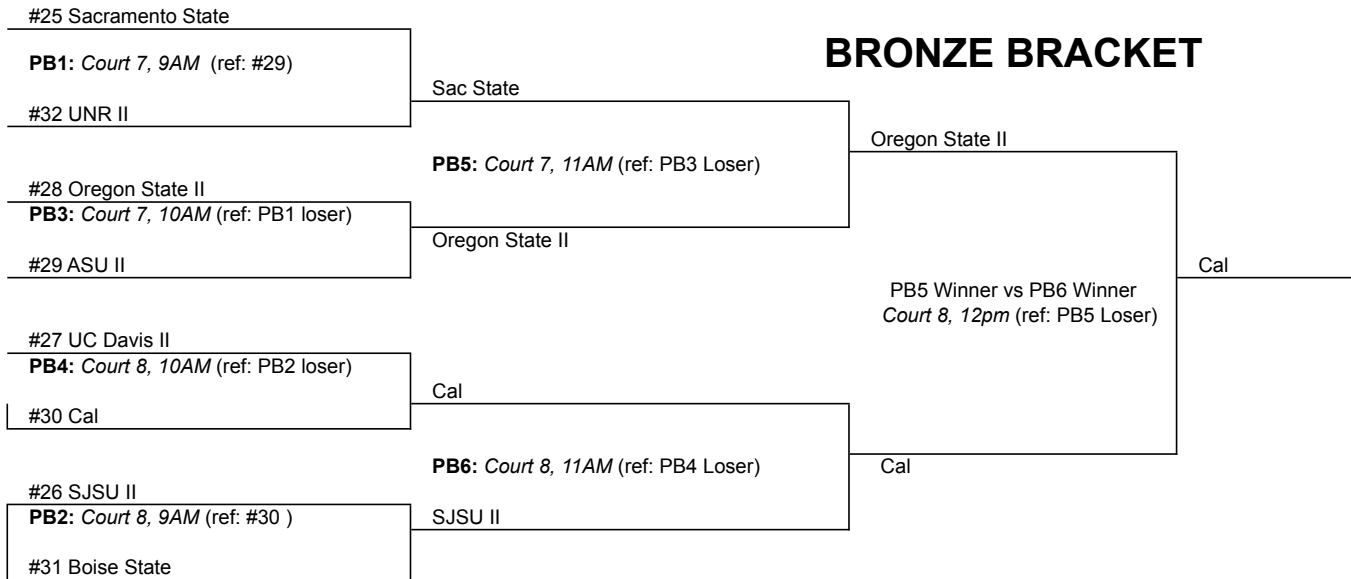

GOLD BRACKET

SILVER BRACKET

BRONZE BRACKET

Power Pool AA

	<i>Matches W-L</i>		<i>Games W-L</i>		<i>Point Ratio</i>	<i>Finish</i>
1 Arizona	2	- 0	4	- 0	1.457142857	1
13 Oregon	1	- 1	2	- 3	0.905982906	2
24 Santa Clara	0	- 2	1	- 4	0.818965517	3

	<i>Game 1</i>	<i>Game 2</i>	<i>Game 3</i>
<div style="border: 1px solid black; padding: 5px; display: inline-block;"> 1 Arizona vs 24 Santa Clara </div> <i>Ref: 13 Oregon</i>	25 - 14	25 - 16	-
<div style="border: 1px solid black; padding: 5px; display: inline-block;"> 13 Oregon vs 24 Santa Clara </div> <i>Ref: 1 Arizona</i>	29 - 27	22 - 25	15 - 13
<div style="border: 1px solid black; padding: 5px; display: inline-block;"> 1 Arizona vs 13 Oregon </div> <i>Ref: 24 Santa Clara</i>	25 - 15	27 - 25	-

Power Pool BB

	<i>Matches W-L</i>	<i>Games W-L</i>	<i>Point Ratio</i>	<i>Finish</i>
2 SDSU	2 - 0	4 - 0	1.960784314	1
14 UNR	1 - 1	2 - 2	0.906976744	2
23 Oregon State	0 - 2	0 - 4	0.59	3

	<i>Game 1</i>	<i>Game 2</i>	<i>Game 3</i>
<div style="border: 1px solid black; padding: 5px; display: inline-block;"> 2 SDSU vs 23 Oregon State <i>Ref: 14 UNR</i> </div>	25 - 11	25 - 12	-
<div style="border: 1px solid black; padding: 5px; display: inline-block;"> 14 UNR vs 23 Oregon State <i>Ref: 2 SDSU</i> </div>	25 - 19	25 - 17	-
<div style="border: 1px solid black; padding: 5px; display: inline-block;"> 2 SDSU vs 14 UNR <i>Ref: 23 Oregon State</i> </div>	25 - 14	25 - 14	-